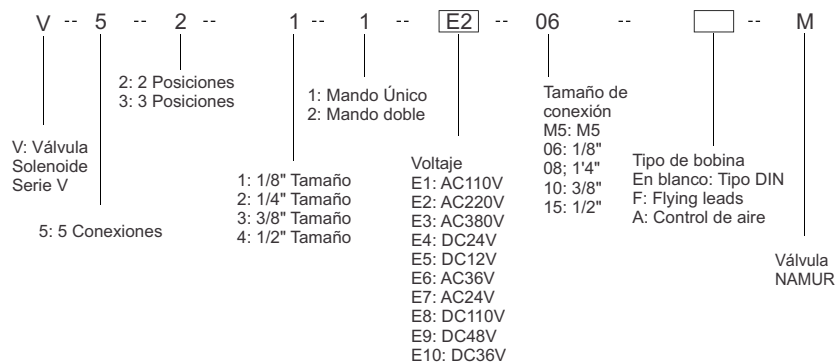

Valvulas NAMUR serie V (3/2, 5/2)

¿Cómo hacer el pedido?

Características del producto

*ISO Válvula NAMUR viene adjuntada con 2 piezas mounting bolts.

*Ciclo de vida estable, garantizado para 12.000.000 tiempos.

*Varios voltajes y diferentes tipos de trabajo disponibles

*Diferentes colores y conectores disponibles.

*Presión de trabajo: 1.5-8Bar

*Temperatura de trabajo: -5-60°C

Ejemplo de orden:

*Serie V, 5 conexiones, 2 posiciones, mando único, 1/8" cuerpo de válvula, AC110V, 1/8" tamaño de conexión, bobina DIM, Modelo: V5211E1-06M