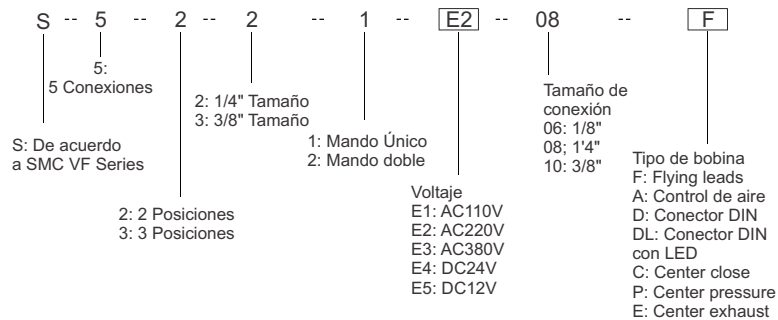

Model:

V5312-M5MP V5312-06MC V5312-06ME
V5312-06MP V5312-06MC V5312-06ME
V5322-06MP V5322-06MC V5322-06ME
V5322-08MP V5322-08MC V5322-08ME
V5332-08MP* V5332-08MC* V5332-08ME*
V5332-10MP V5332-10MC V5332-10ME
V5342-15MP V5342-15MC V5342-15ME

Válvula solenoide serie S (5/2, 5/3)

¿Cómo hacer el pedido?

Model:

S5221-06F
S5221-08F
S5231-08F
S5231-10F

Model:

S5221-06D
S5221-08D
S5231-08D
S5231-10D

Model:

S5221-06DL
S5221-08DL
S5231-08DL
S5231-10DL